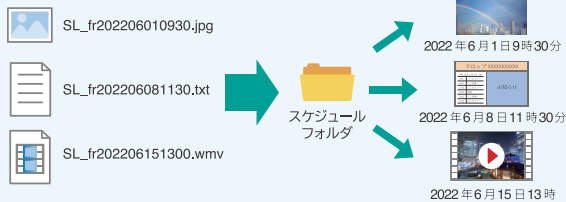

【簡単スケジュール】

変更したい時刻のファイル名でコンテンツを登録すると、指定時刻に表示画面に反映されます。

【Excel 連携】

指定フォルダ内のExcelファイル（時刻と表示内容の一覧）を参照して、指定時刻に指定内容を自動的に表示します。

【オートサイジング】

ディスプレイの表示サイズに応じて、表示コンテンツのサイズが自動調整されます。縦横比の異なるディスプレイでも対応できます。