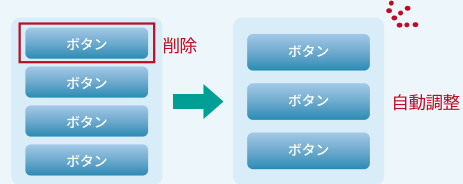

【レイアウト自動調整】

利用するパーツ（ボタン、表示枠、テロップなど）を挿入・削除した場合、画面内のレイアウトを最適な位置とサイズに自動調整します。