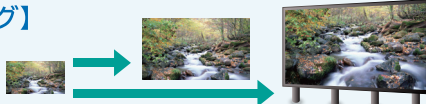

## 【オートサイジング】

ディスプレイの表示サイズに応じて、表示コンテンツのサイズが自動調整されます。縦横比の異なるディスプレイでも対応できます。