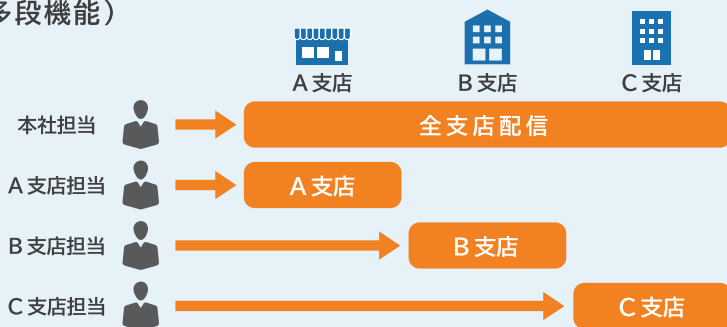

StellarSign WebView

Windows / Android

かんたん配信スケジュール

StellarSign CLOUD は、下記の3ステップで簡単にコンテンツの配信ができます。

配信先をグループ管理（多段機能）

各担当者が管理・配信することで、配信先のニーズに合わせたスケジュールリングが可能です。

例) 各支店ごとに違うコンテンツを配信したい

画面分割

ディスプレイは分割して表示することができ、複数コンテンツの配信、表示が可能です。

例) 横二分割

分割バリエーション

コンテンツ配信サービス

充実のコンテンツサービス。下記以外にも多数の配信コンテンツをご用意しております。

▶ ニュース 共同通信社

▶ NHK 動画ニュース

▶ 天気予報