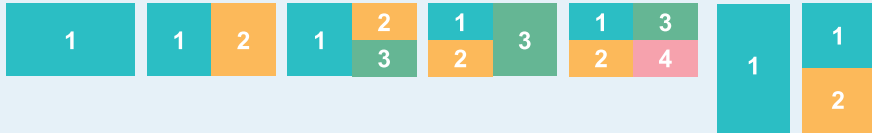

StellarSign WebView

Windows / Android

かんたん配信スケジュール

StellarSign CLOUD は、下記の3ステップで簡単にコンテンツの配信ができます。

配信先をグループ管理（多段機能）

各担当者が管理・配信することで、配信先のニーズに合わせたスケジュールリングが可能です。

例) 各支店ごとに違うコンテンツを配信したい

画面分割

ディスプレイは分割して表示することができ、複数コンテンツの配信、表示が可能です。

例) 横二分割

分割バリエーション

コンテンツ配信サービス

充実のコンテンツサービス。下記以外にも多数の配信コンテンツをご用意しております。

▶ ニュース 共同通信社

▶ NHK 動画ニュース

▶ 天気予報