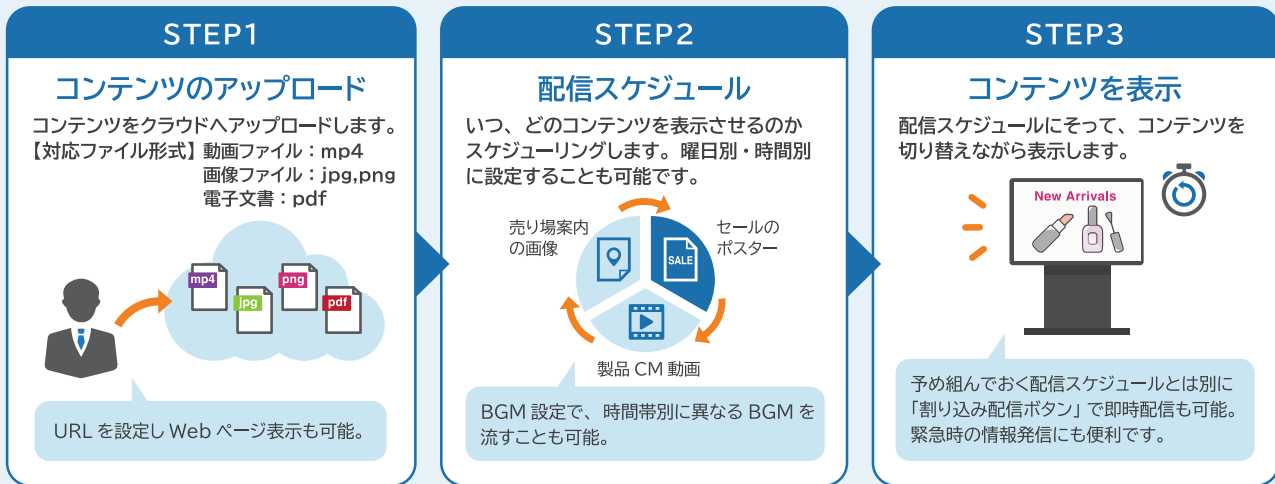

クラウドで一元管理・一括配信

StellarSign

[ステラサインクラウド]

🌩️ 特長

スケジュール機能で
必要なコンテンツを
必要な配信先へ
タイムリーに配信！

クラウドで一元管理、
離れた場所への複数の
ディスプレイにも一度に
まとめて同時配信

コンテンツの入れ替え
もラクラク
いつでも最新情報

インターネット環境
があれば
手軽に運用開始

インターネットを介し、**全国どこへでもコンテンツ配信**が可能

- 配信スケジュール作成
- コンテンツ指定
- 画面レイアウト選択
- グループ編成の管理

クラウド

STB (PC)

管理者

StellarSign WebManager

Windows / Android / iPad

配信先

StellarSign WebView

Windows / Android

かんたん配信スケジュール

StellarSign CLOUD は、下記の3ステップで簡単にコンテンツの配信ができます。

配信先をグループ管理（多段機能）

各担当者が管理・配信することで、配信先のニーズに合わせたスケジュールリングが可能です。

例) 各支店ごとに違うコンテンツを配信したい

画面分割

ディスプレイは分割して表示することができ、複数コンテンツの配信、表示が可能です。

例) 横二分割

分割バリエーション

コンテンツ配信サービス

充実のコンテンツサービス。下記以外にも多数の配信コンテンツをご用意しております。

▶ ニュース 共同通信社

▶ NHK 動画ニュース

▶ 天気予報