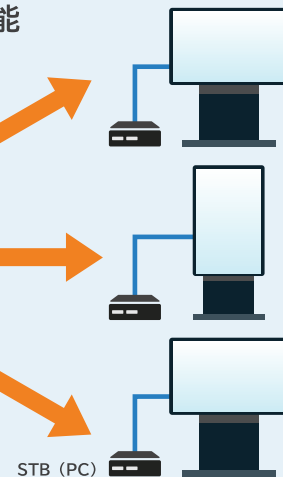

クラウドで一元管理・一括配信

StellarSign

[ステラサインクラウド]

🌩️ 特長

スケジュール機能で
必要なコンテンツを
必要な配信先へ
タイムリーに配信！

クラウドで一元管理、
離れた場所への複数の
ディスプレイにも一度に
まとめて同時配信

コンテンツの入れ替え
もラクラク
いつでも最新情報

インターネット環境
があれば
手軽に運用開始

インターネットを介し、**全国どこへでもコンテンツ配信**が可能

- 配信スケジュール作成
- コンテンツ指定
- 画面レイアウト選択
- グループ編成の管理

クラウド

STB (PC)

管理者

StellarSign WebManager

Windows / Android / iPad

配信先

StellarSign WebView

Windows / Android

かんたん配信スケジュール

StellarSign CLOUD は、下記の3ステップで簡単にコンテンツの配信ができます。

配信先をグループ管理（多段機能）

各担当者が管理・配信することで、配信先のニーズに合わせたスケジュールリングが可能です。

例) 各支店ごとに違うコンテンツを配信したい

画面分割

ディスプレイは分割して表示することができ、複数コンテンツの配信、表示が可能です。

例) 横二分割

分割バリエーション

コンテンツ配信サービス

充実のコンテンツサービス。下記以外にも多数の配信コンテンツをご用意しております。

▶ ニュース 共同通信社

▶ NHK 動画ニュース

▶ 天気予報