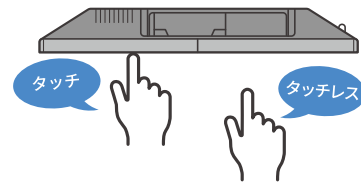

タッチレスでもタッチでも使える

初めは誰でもタッチレス操作に不慣れなもの。AirInput™ パネルはタッチレスでも、タッチでも操作できるので、今までの使い方も併用しながら、無理のないタッチレス導入ができます。