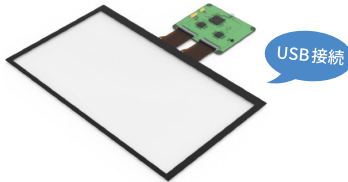

簡単 USB 接続、既存端末が利用できる

アドオン型 AirInput™ パネルは、USB ケーブルで簡単に接続できます。15.6 インチワイド*のモバイルモニター（表示機器）であれば、直接装着も可能です。*サイズ対応範囲は順次拡大